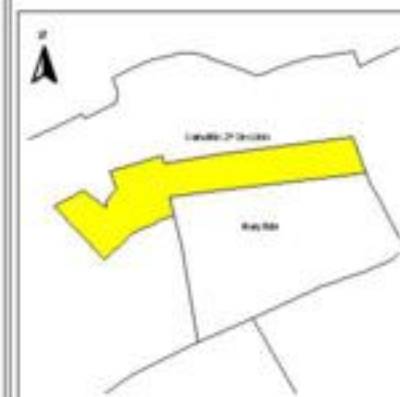

EVALUA DF
Consejo de Evaluación del
Desarrollo Social del
Distrito Federal

ÍNDICE DE DESARROLLO SOCIAL

Delegación: Álvaro Obregón
Colonia: Canutillo 3A Sección
Grado de desarrollo: Bajo

Grado de Desarrollo Social

-  Muy bajo
-  Bajo
-  Medio
-  Alto
-  Sin dato

0.02 0 0.02 0.04 Kilómetros

Fuente: Elaboración propia con datos de Seduvi e INEGI